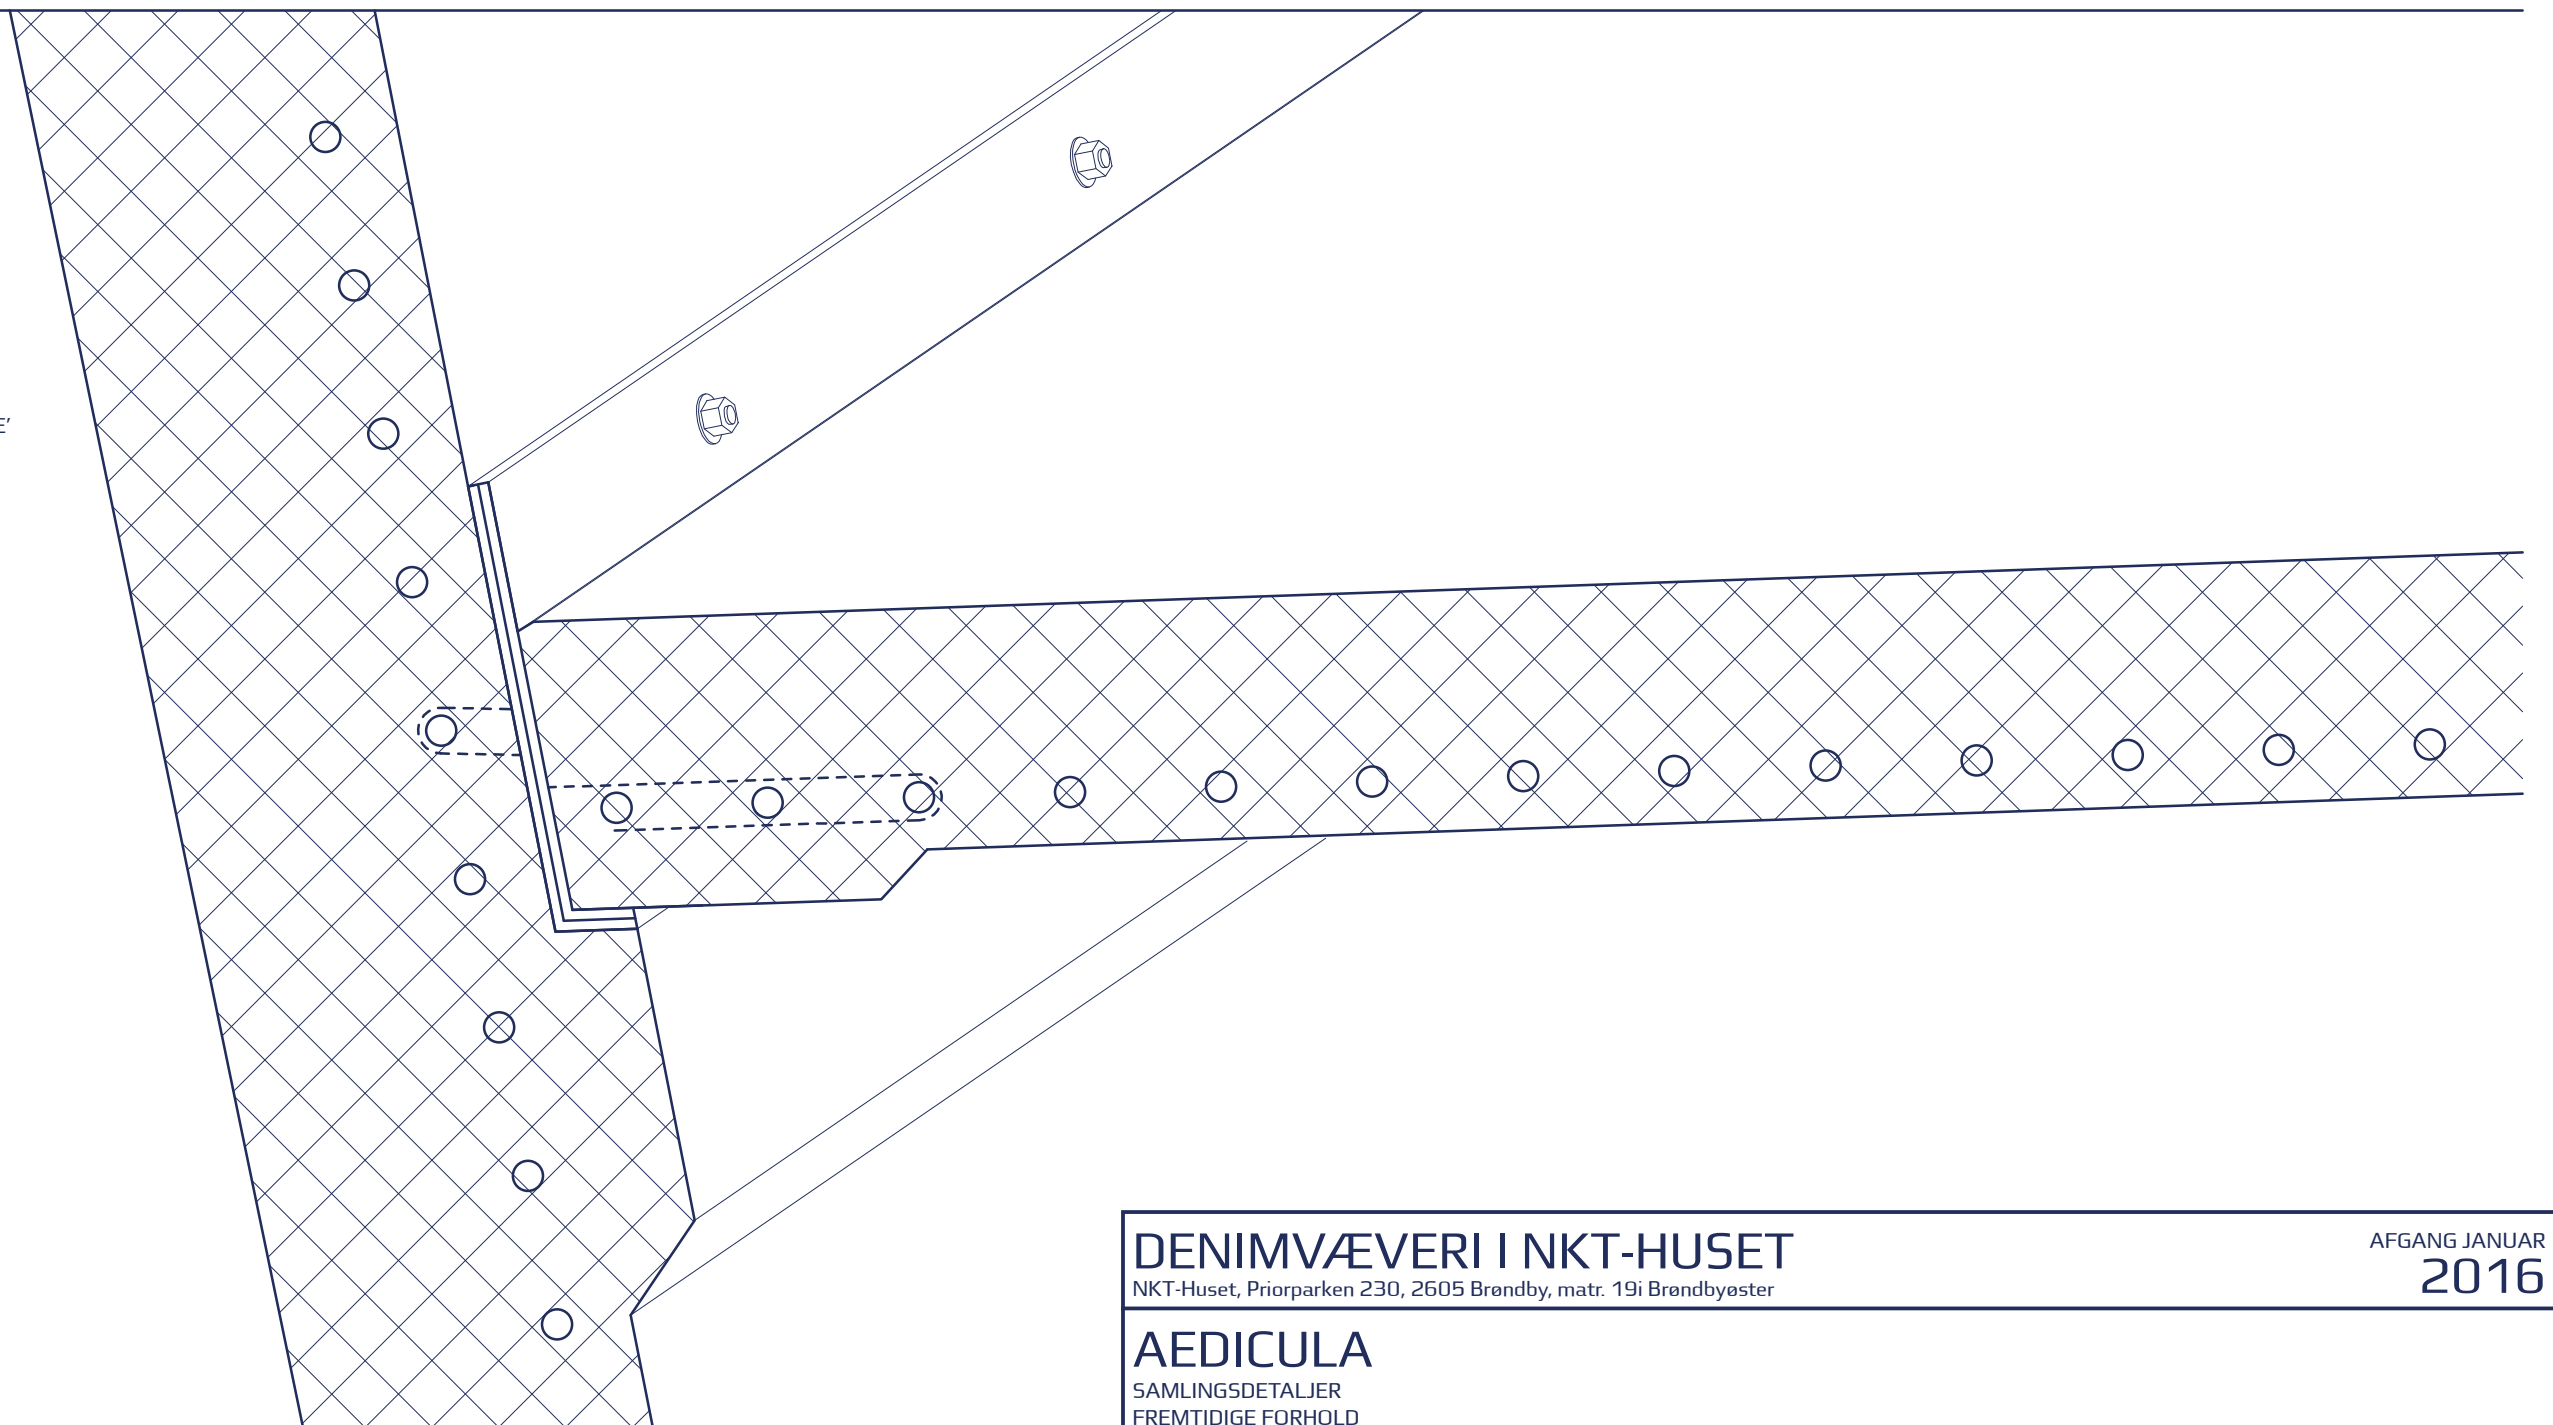

TOTALE SAMLINGSHØJDE
1096

ØVERSTE SAMLING
FORLÆNGET 'LEJEPLADE'
BOLTET SAMLING

UDVENDIGE KANTER AFFASEDE

FORTYKNING VED VEDERLAG

NEDERSTE SAMLING
FORLÆNGET 'LEJEPLADE'
BOLTET SAMLING

DENIMVÆVERI I NKT-HUSET

NKT-Huset, Priorparken 230, 2605 Brøndby, matr. 19i Brøndbyvester

AFGANG JANUAR
2016

AEDICULA
SAMLINGSDETALJER
FREMTIDIGE FORHOLD

TEGNINGSNUMMER	SKALA	FORMAT	SIGNATUR
A3.21	1:5	A2	17/12 2015 JKB