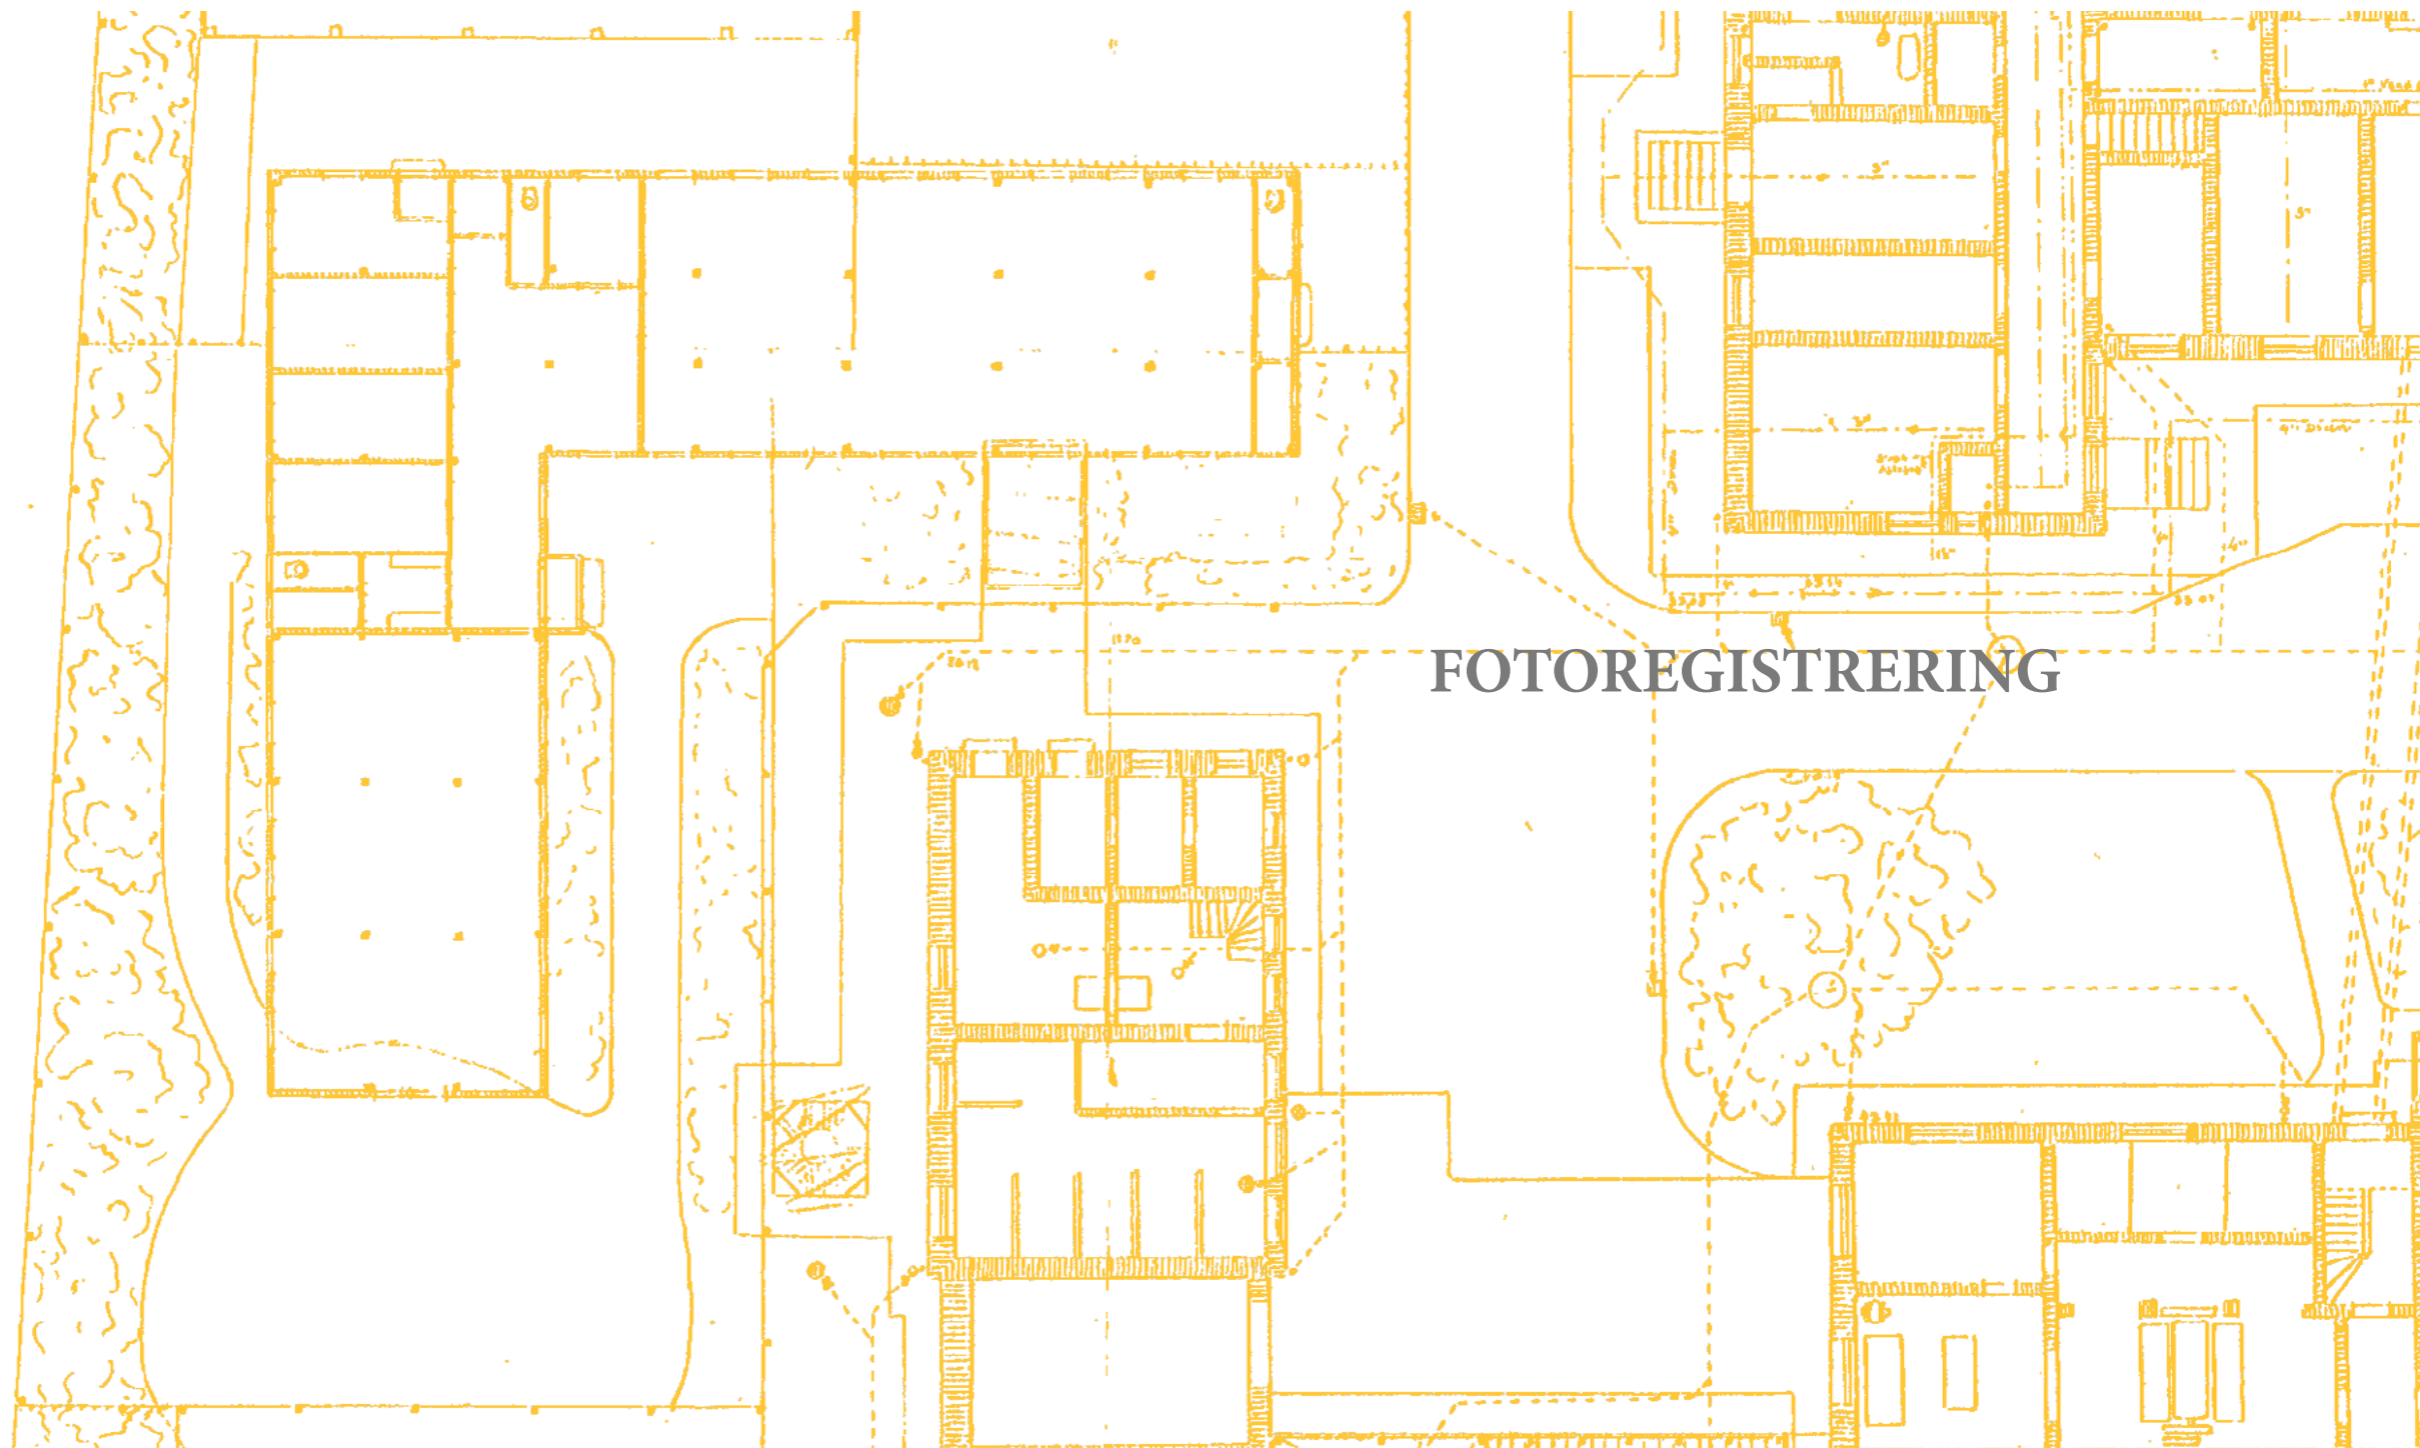

1:200 METER

0
1
2
3
4
5
10
15
20
25
30

FOTOREGISTRERING

En historisk mulighed - Udviklingsplan for Frederiksberg Hospital

Afgangprojekt juni 2018

Rasmus Boysen Feddersen, stud5300

Tim Bruun, stud5337

*Det Kongelige Danske Kunstakademis Skoler
for Arkitektur, Design og Konservering*

Bosætning, Økologi og Tektonik

Vejledere:

Anne Beim

Nathan Romero Muelas

INDHOLD

BYGNINGSMOTIVER	3
BYGNINGSDETALJER	9
MATERIALITET	15
MELLEMRUM	21
BEPLANTNING	27

BYGNINGSMOTIVER

BYGNINGSDETALJER